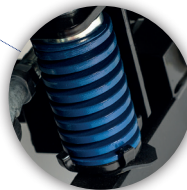

abnehmbar

LENKSÄULE

verstellbar für
mehr Fahrkomfort

LED LICHT SYSTEM

LED-Blinklichtanlage vorne
und hinten mit Blinkern

FEDERUNG

Integrierte Stossdämpfung für
ein ruhigeres Fahrgefühl

DREHBARER UND VERSTELLBARER SITZ